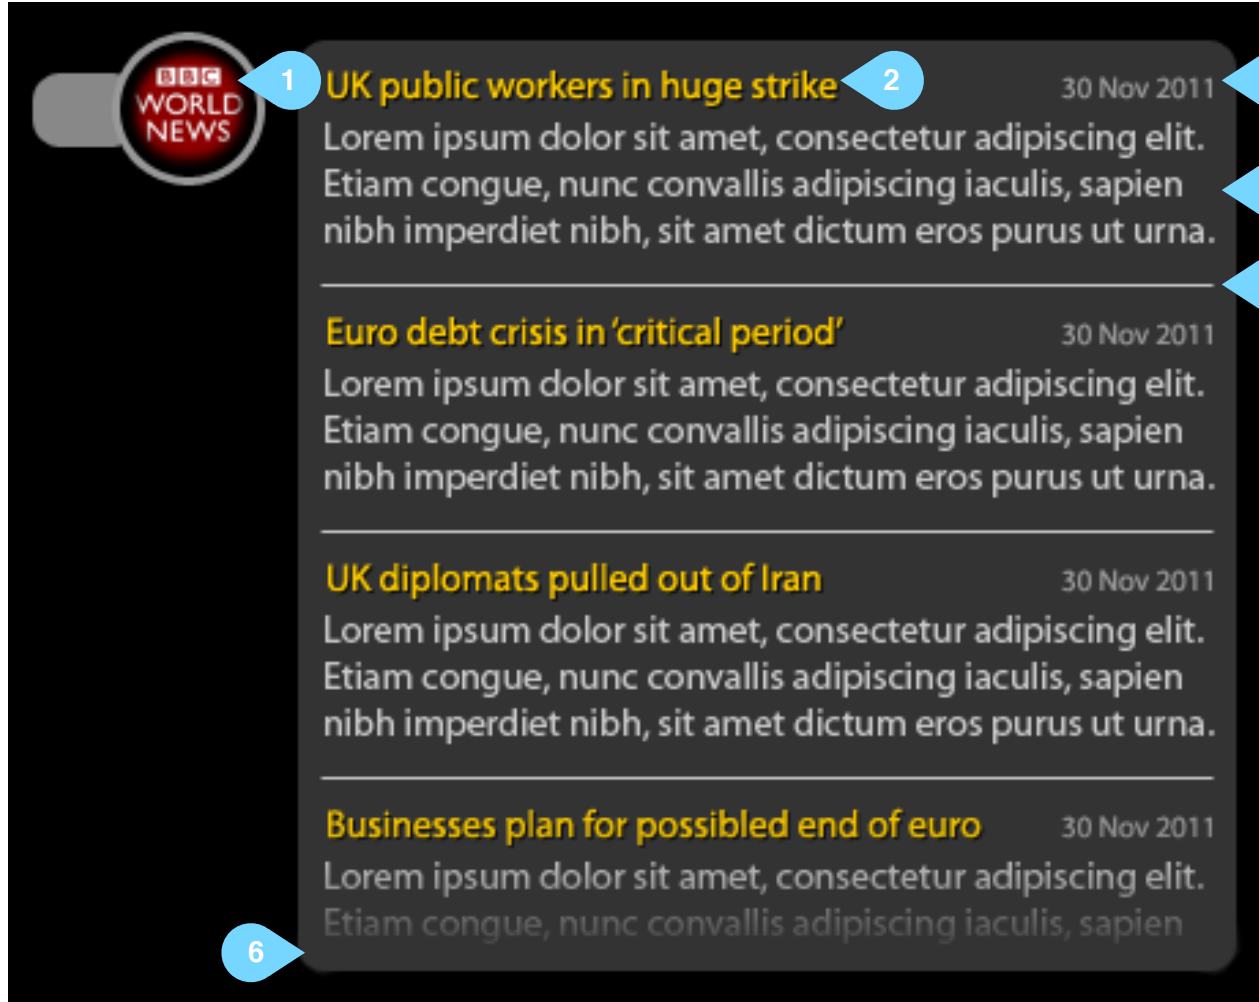

**Tabletop Interaction Lab**

**S.M.A.R.T.T.**  
**Style Guide**

Thu Dec 01 2011

Allen Smith  
Christian Klinton

- 1 BBC News Icon & TUI. 40x40px.
- 2 News title. 14px Myriad Pro. #ffcc00. 1px black drop shadow.
- 3 Date. 11px Myriad Pro. #999999.
- 4 14px Myriad Pro. #ffffff.
- 5 Horizontal divider. 1px. #ffffff.
- 6 Fade to indicate scrolling.